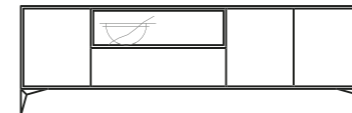

Sideboards – Vier Klassiker im neuen Design

Modern und lässig interpretiert, erinnert die Optik der neuen Sideboards an Küchenmöbel. Damit sind sie bestens für den fließenden Übergang von Küche und Wohnraum geeignet. Die ausdrucksstarken Möbelstücke bieten Stauraum und sehen einfach schön aus. Es gibt sie in verschiedenen Ausführungen mit unterschiedlichen Füßen.

Es gibt vier feste Modulplanungen mit Artikelnummern, die ausschließlich in den abgebildeten Zusammenstellungen in einer durchgehenden Farbe zu bestellen sind. In UV-Lack mit PerfectSense® und als Mattlack, der auf Wasserbasis hergestellt wird und damit besonders nachhaltig ist. Frei wählbar sind die Füße sowie die für diese vier Sideboards zur Verfügung stehenden Farben und Fronten.

Sideboards - classics in a new design In a modern and casual interpretation, the look of the new sideboards reminds of kitchen furniture. This makes them ideally suited for the flowing transition between kitchen and living room. The expressive pieces of furniture offer storage space and simply look beautiful. They are available in various designs with different feet. There are four fixed module plans with article numbers that can only be ordered in the compositions shown in one continuous colour. Available finishes are our PerfectSense® UV-lacquer as well as matt lacquer which is water-based and therefore very sustainable. The feet and the colours and fronts available for these four sideboards are freely selectable.

Sideboards - quatre classiques au nouveau design Interprété de manière moderne et décontractée, l'aspect des nouveaux sideboards rappelle celui des meubles de cuisine. Ils sont donc parfaitement adaptés à la transition en douceur entre la cuisine et le salon. Ces meubles expressifs offrent un espace de rangement et sont tout simplement beaux. Ils existent en plusieurs versions avec des pieds différents. Il existe quatre planifications fixes avec des numéros d'article qui peuvent être commandés dans une couleur continue selon les combinaisons déterminées. Disponible en laque UV avec PerfectSense et en laque mate, fabriquée à base d'eau et donc particulièrement durable. Vous avez libre choix des pieds ainsi que des couleurs et des façades disponibles pour ces quatre sideboards.

La credenza: quattro classici dal nuovo design L'estetica moderna e leggera delle nuove dispense è quella dei mobili da cucina. È per questo che si prestano a collegare in modo ottimale la cucina con la zona living. Questi mobili pieni di espressività offrono tanto spazio e sono semplicemente belli. Sono disponibili in varie versioni con diversi piedini. Quattro composizioni, disponibili esclusivamente nelle composizioni qui raffigurate con il rispettivo codice articolo, integralmente in un colore. Con laccatura UV PerfectSense® e laccate opache con vernici idrosolubili, quindi particolarmente sostenibili. A scelta sono i piedini come anche i colori di finitura e di anta previsti per queste quattro credenze.