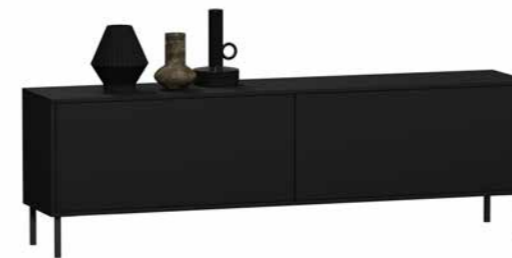

↔ 183,4 cm   ⏴ 42,2 cm   ↙ 37,3 cm